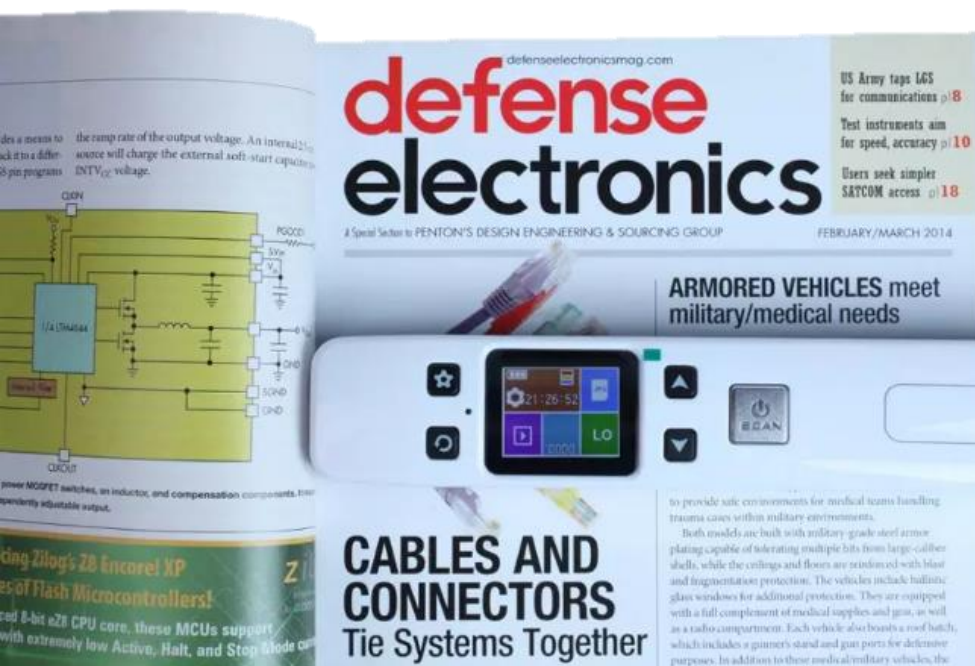

Très simple à utilisé, il vous suffit de passer le Smart Scanner Mobile sur la surface souhaiter pour la scanner. Que ça soit un document, une feuille de magazine ou d'un livre,

Le Smart Scanner Mobile pour permet aussi de scanner vos photos avec une très bonne qualité pour les stocker sur votre PC ou téléphone mobile.

Le Smart Scanner Mobile vous permet même de scanner les affiches sur les murs, aussi de scanner des tissus montés ou scanner le sol !